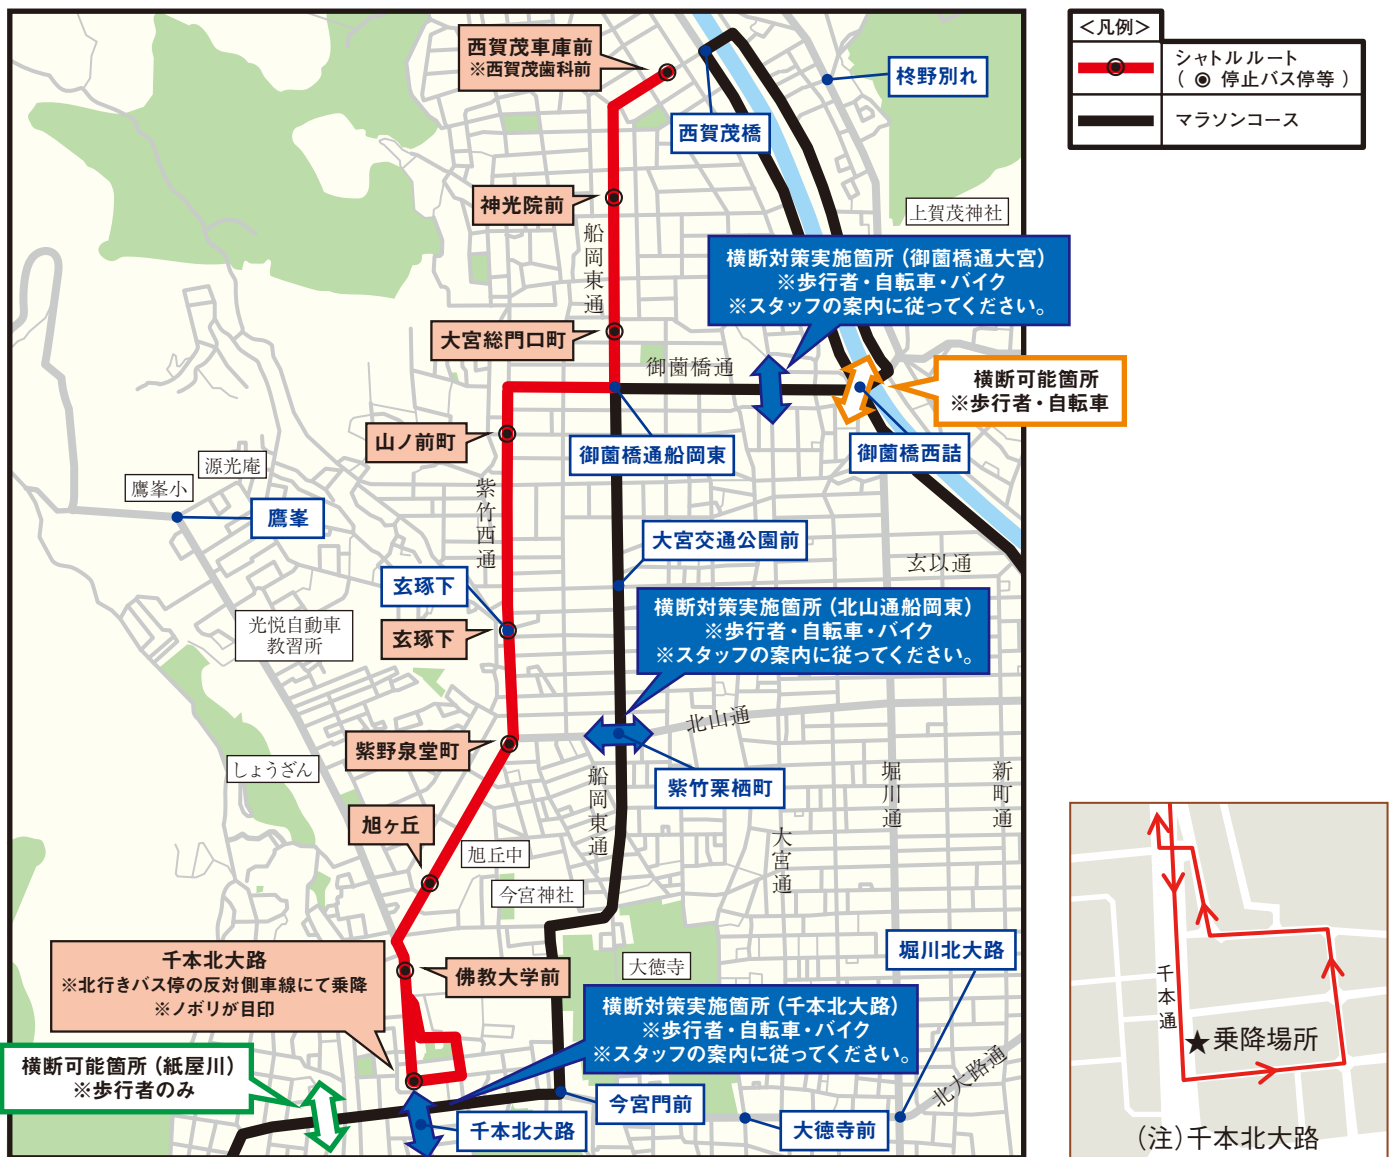

京都マラソンの開催に伴う交通規制により運休・経路変更する路線バスの代替手段として、**どなたでもご利用いただける無料シャトルタクシーを運行します。**

# 無料シャトルタクシー

**運行日時** 2月16日(日) 8:30頃～12:00頃

**運行経路** 西賀茂車庫前⇄千本北大路 所要予定時間 約12分

**西賀茂車庫前⇒千本北大路【8:30頃～12:00頃の間、おおむね10分間隔で運行します。】**

西賀茂車庫前 [始発8:30頃発、最終12:00頃発] ⇒神光院前⇒大宮総門口町⇒山ノ前町⇒玄塚下⇒紫野泉堂町⇒旭ヶ丘⇒佛科大学前⇒千本北大路

**千本北大路⇒西賀茂車庫前【8:35頃～11:50頃の間、おおむね10分間隔で運行します。】**

千本北大路 [始発8:35頃発、最終11:50頃発] ⇒佛科大学前⇒旭ヶ丘⇒紫野泉堂町⇒玄塚下⇒山ノ前町⇒大宮総門口町⇒神光院前⇒西賀茂車庫前

- シャトルタクシーの運行予定時間、所要予定時間、運行間隔については、おおよその目安であり、当日の交通状況等により遅れなどが発生する場合があります。
- シャトルタクシーは9人乗りとなっており、満員等ですぐにご乗車いただけないこともありますので、ご理解ご協力をよろしくお願いいたします。
- 交通規制が解除され、路線バスの運行が再開された場合は、上記運行時間内であっても、シャトルタクシーを運行しないことがあります。